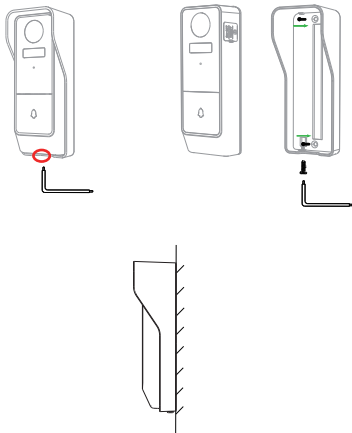

## Установка кронштейна

1. Открутите крепежный винт в нижней части замка с помощью отвертки.
2. Закрепите кронштейн на стене с помощью крепежных винтов.
3. Установите звонок в кронштейн и зафиксируйте его винтом.